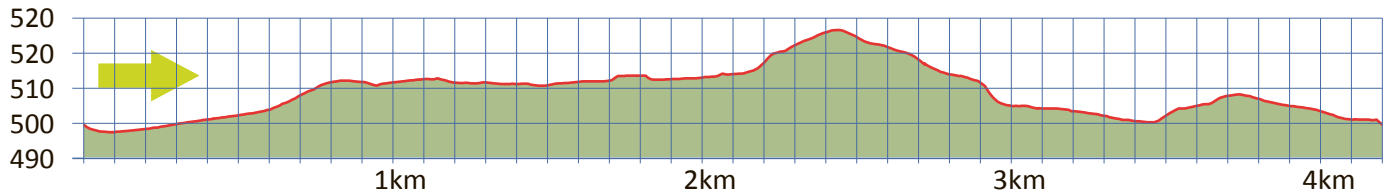

# ISERTWEIHER

11

8625 GOSSAU

4.2 km

m.ü.M.

Bushaltestelle Ernst-Brugger-Platz

Kostenlose Parkplätze auf  
Gemeindeplatz

Isertweiher

Alternativroute (ca. 2.2 km)