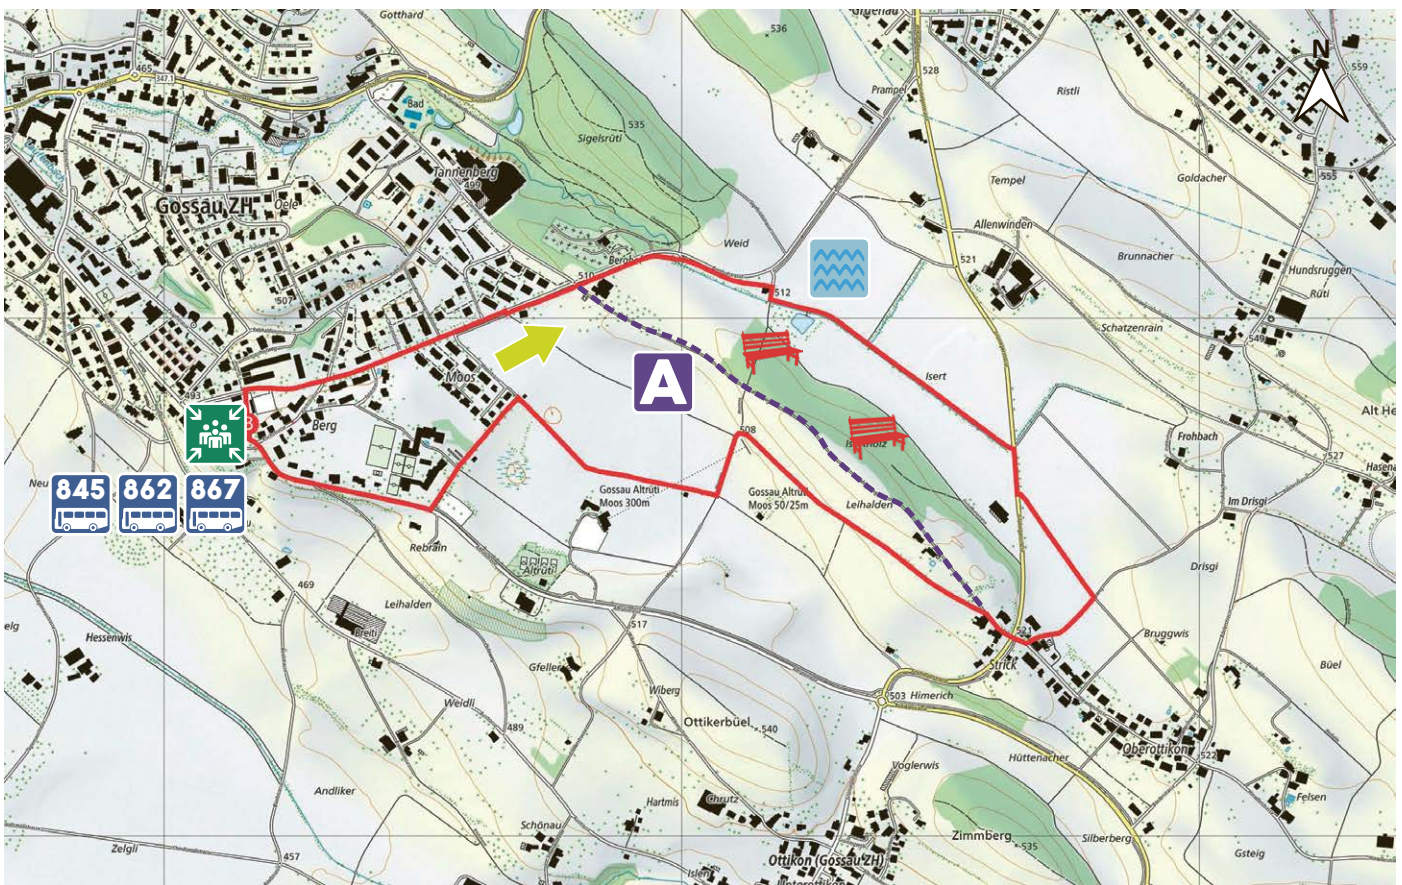

# ISERTWEIHER

11

8625 GOSSAU

4.2 km

m.ü.M.

Bushaltestelle Ernst-Brugger-Platz

Kostenlose Parkplätze auf  
Gemeindeplatz

Isertweiher

Alternativroute (ca. 2.2 km)